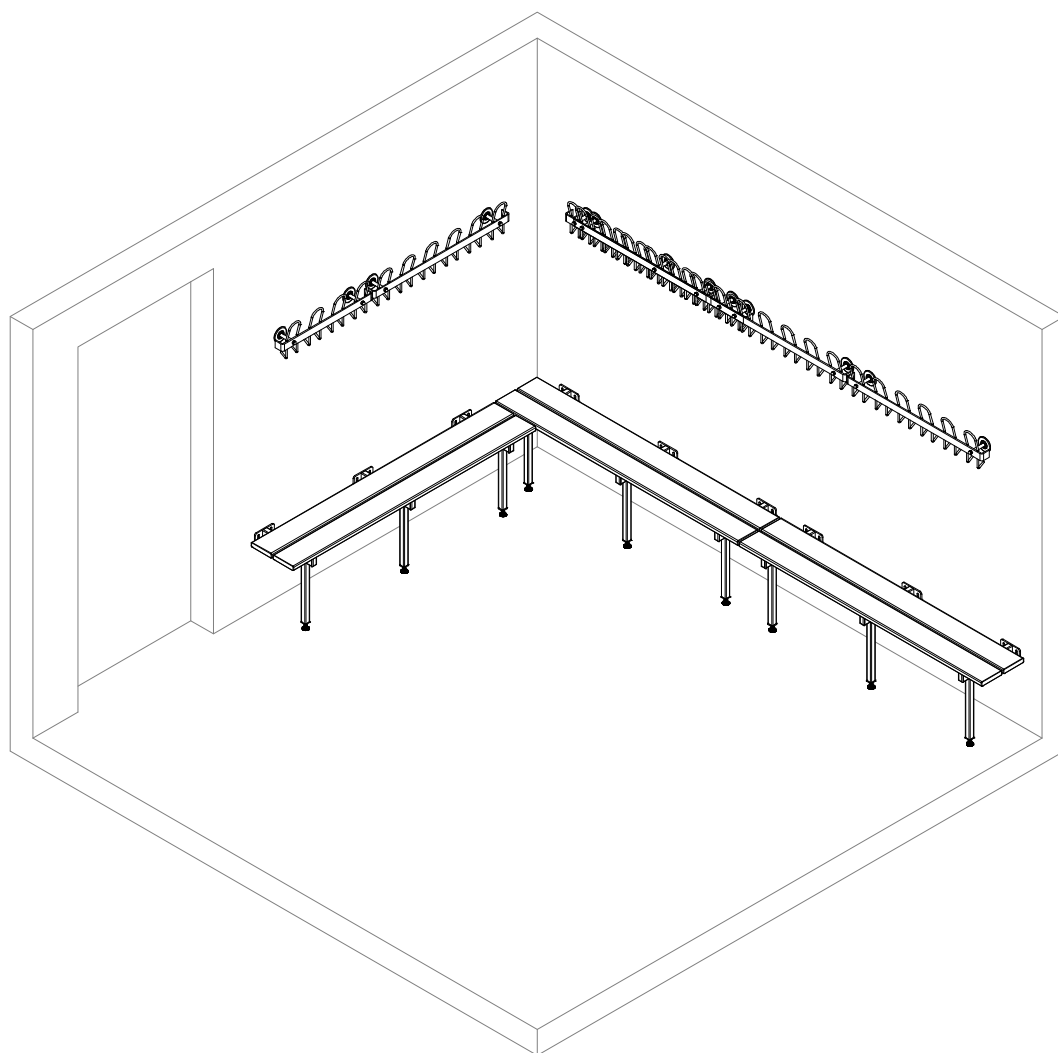

Omklædningsrum, bænke & knager

Opsætningsvejledning

WWW.A-SPORT.COM

A-SPORT A/S · KATKJÆRVEJ 8 · 7800 SKIVE · +45 9751 0717