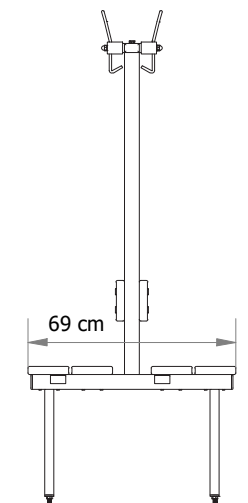

NOTE:

- Medfølgende lak (med indbygget pensel) anvendes til, at forsegle enden af en afskåret fyrplanke.

KOMPAKTLAMINAT PLANKER:

Længde:	Antal bæringer:
0 - 120 cm	2
121 - 210 cm	3
211 - 280 cm	4

FARVER PÅ KOMPAKTLAMINAT:

-  Hvid (RAL 9010)
-  Sort (RAL 9005)
-  Grå (RAL 7001)

NOTE:

- Max længde på kompaktlaminat = 280 m
- Max længde mellem bæringer = 90 cm

VS8900

VS8910

VS8914

VS12904/12905

VS8905

ANBEFALET OPSÆTNING:

- | | | |
|-----------|--|-------------------|
| A. | <i>Afstand fra væg til planke.</i> | <i>6,3 cm</i> |
| B. | <i>Afstand fra bænkanplank til stødende bænkanplank.</i> | <i>1 cm</i> |
| C. | <i>Hjørne: Væg -> forbi bænk -> til ende bænk.</i> | <i>35,5 cm</i> |
| D. | <i>Afstand fra gulv til overkant bænk.</i> | <i>46-47 cm</i> |
| E. | <i>Afstand fra enden af bænken til første bæring.</i> | <i>15-20 cm</i> |
| F. | <i>Afstand fra gulv til skruehul i knage.</i> | <i>150 cm</i> |
| G. | <i>Afstand fra enden af bænken til knage.</i> | <i>Min. 15 cm</i> |
| H. | <i>Afstand mellem knager.</i> | <i>1-15 cm</i> |
| I. | <i>Afstand fra væg til start knage.</i> | <i>Min. 15 cm</i> |
| J. | <i>Max længde mellem bæringer (fyr).</i> | <i>115 cm</i> |
| K. | <i>Max længde mellem bæringer (kompaktlaminat).</i> | <i>90 cm</i> |