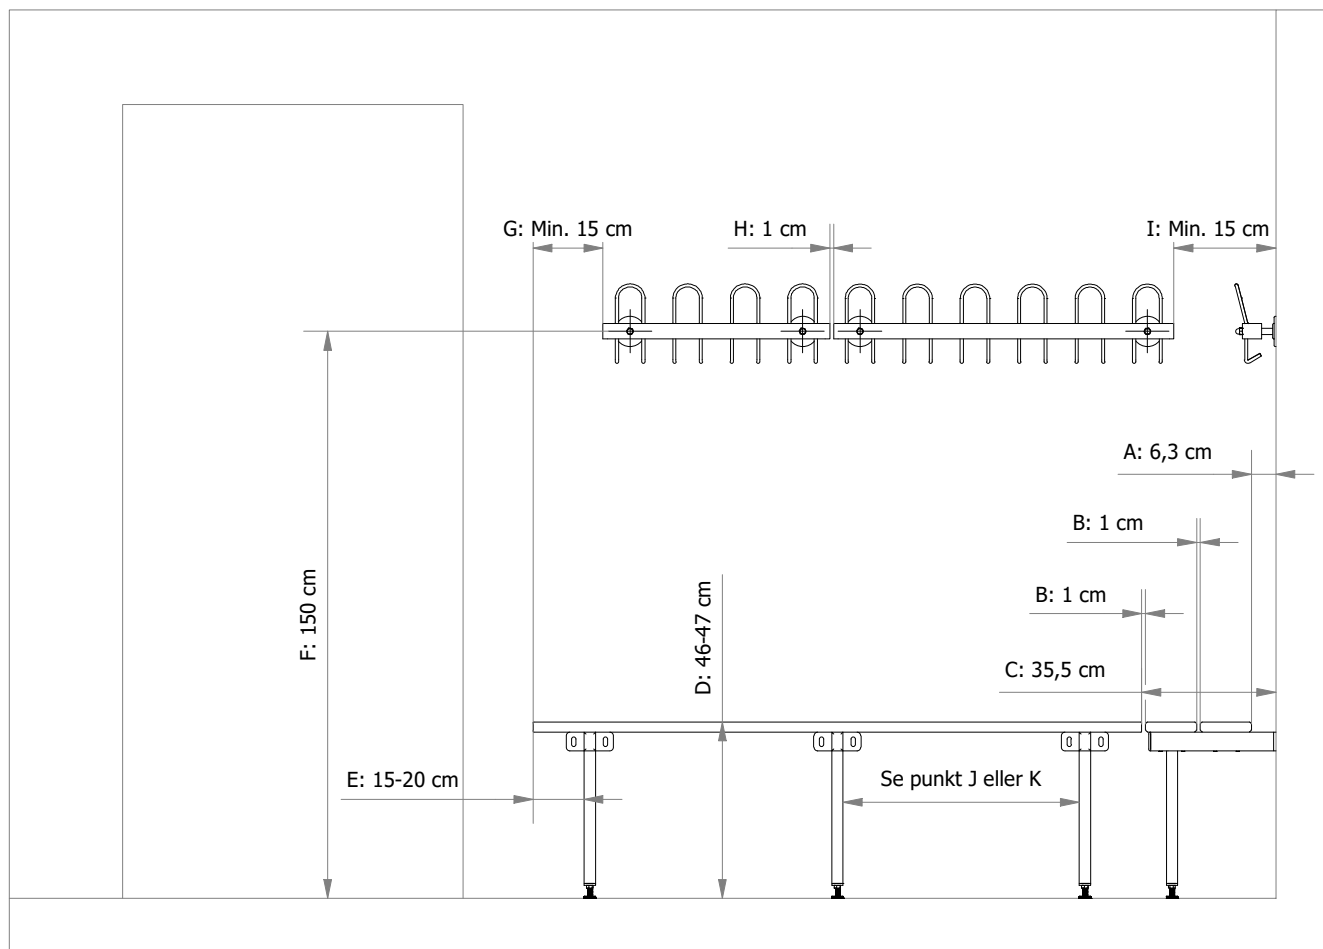

-  Hvid (RAL 9010)
-  Sort (RAL 9005)
-  Grå (RAL 7001)

NOTE:

- Max længde på kompaktlaminat = 280 m
- Max længde mellem bæringer = 90 cm

VS8900

VS8910

VS8914

VS12904/12905

VS8905

ANBEFALET OPSÆTNING:

- | | | |
|-----------|--|-------------------|
| A. | <i>Afstand fra væg til planke.</i> | <i>6,3 cm</i> |
| B. | <i>Afstand fra bænkanplank til stødende bænkanplank.</i> | <i>1 cm</i> |
| C. | <i>Hjørne: Væg -> forbi bænk -> til ende bænk.</i> | <i>35,5 cm</i> |
| D. | <i>Afstand fra gulv til overkant bænk.</i> | <i>46-47 cm</i> |
| E. | <i>Afstand fra enden af bænken til første bæring.</i> | <i>15-20 cm</i> |
| F. | <i>Afstand fra gulv til skruehul i knage.</i> | <i>150 cm</i> |
| G. | <i>Afstand fra enden af bænken til knage.</i> | <i>Min. 15 cm</i> |
| H. | <i>Afstand mellem knager.</i> | <i>1-15 cm</i> |
| I. | <i>Afstand fra væg til start knage.</i> | <i>Min. 15 cm</i> |
| J. | <i>Max længde mellem bæringer (fyr).</i> | <i>115 cm</i> |
| K. | <i>Max længde mellem bæringer (kompaktlaminat).</i> | <i>90 cm</i> |