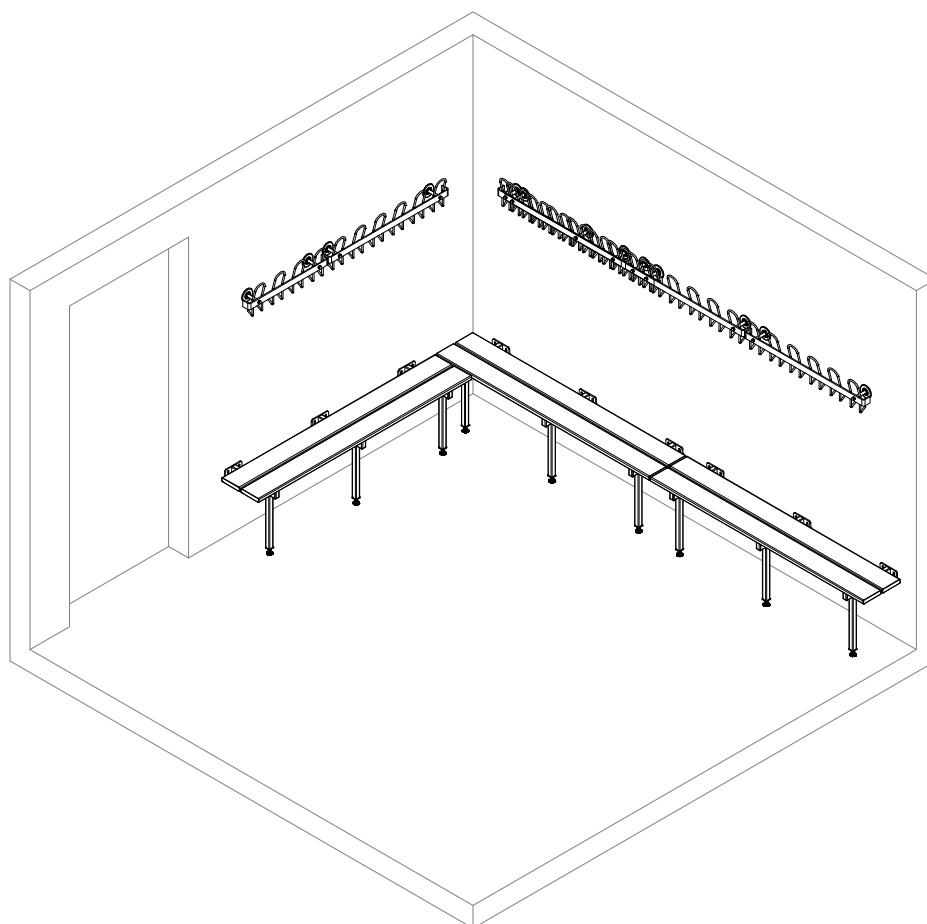

KNAGERÆKKER:

FARVER PÅ KNAGERÆKKER:

1. Hvid (RAL 9010)
   - Sort (RAL 9005)
   - Grå (RAL 7001)
2. ---
3. Special farve - tillægspris*