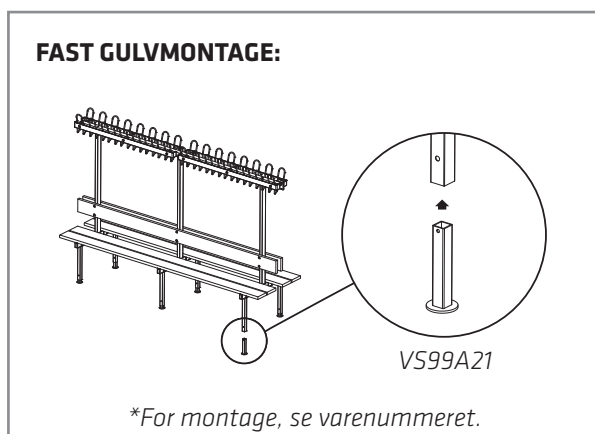

NOTE:

- Medfølgende lak (med indbygget pensel) anvendes til, at forsegle enden af en afskåret fyrplanke.

KOMPAKTLAMINAT PLANKER:

Længde:	Antal bæringer:
0 - 120 cm	2
121 - 210 cm	3
211 - 280 cm	4

FARVER PÅ KOMPAKTLAMINAT:

-  Hvid (RAL 9010)
-  Sort (RAL 9005)
-  Grå (RAL 7001)

NOTE:

- Max længde på kompaktlaminat = 280 m
- Max længde mellem bæringer = 90 cm

VS8900

VS8910

VS8914

VS12904/12905

VS8905