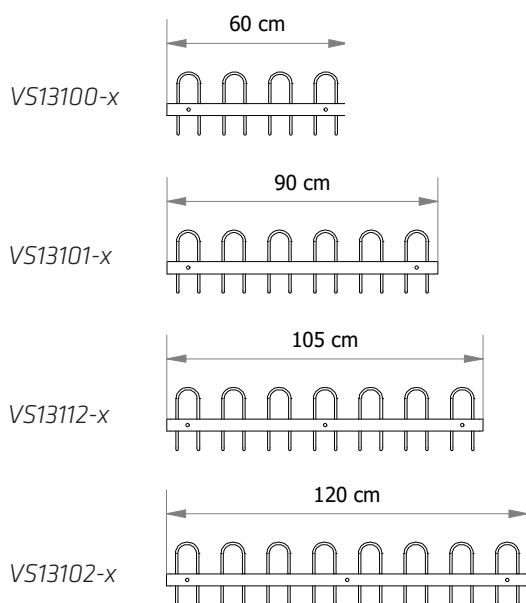

KNAGERÆKKER:

FARVER PÅ KNAGERÆKKER:

1. Hvid (RAL 9010)
   - Sort (RAL 9005)
   - Grå (RAL 7001)
2. ---
3. Special farve - tillægspris*