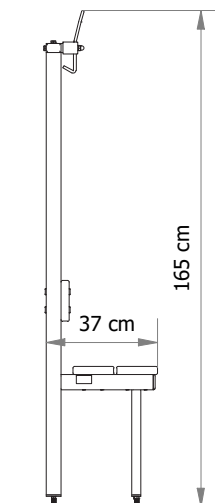

NOTE:

- Medfølgende lak (med indbygget pensel) anvendes til, at forsegle enden af en afskåret fyrplanke.

KOMPAKTLAMINAT PLANKER:

Længde:	Antal bæringer:
0 - 120 cm	2
121 - 210 cm	3
211 - 280 cm	4

FARVER PÅ KOMPAKTLAMINAT:

-  Hvid (RAL 9010)
-  Sort (RAL 9005)
-  Grå (RAL 7001)

NOTE:

- Max længde på kompaktlaminat = 280 m
- Max længde mellem bæringer = 90 cm

VS8900

VS8910

VS8914

VS12904/12905

VS8905

ANBEFALET OPSÆTNING:

- | | | |
|-----------|--|-------------------|
| A. | <i>Afstand fra væg til planke.</i> | <i>6,3 cm</i> |
| B. | <i>Afstand fra bænkanplank til stødende bænkanplank.</i> | <i>1 cm</i> |
| C. | <i>Hjørne: Væg -> forbi bænk -> til ende bænk.</i> | <i>35,5 cm</i> |
| D. | <i>Afstand fra gulv til overkant bænk.</i> | <i>46-47 cm</i> |
| E. | <i>Afstand fra enden af bænken til første bæring.</i> | <i>15-20 cm</i> |
| F. | <i>Afstand fra gulv til skruehul i knage.</i> | <i>150 cm</i> |
| G. | <i>Afstand fra enden af bænken til knage.</i> | <i>Min. 15 cm</i> |
| H. | <i>Afstand mellem knager.</i> | <i>1-15 cm</i> |
| I. | <i>Afstand fra væg til start knage.</i> | <i>Min. 15 cm</i> |
| J. | <i>Max længde mellem bæringer (fyr).</i> | <i>115 cm</i> |
| K. | <i>Max længde mellem bæringer (kompaktlaminat).</i> | <i>90 cm</i> |