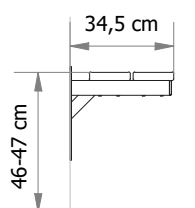

NOTE:

- Medfølgende lak (med indbygget pensel) anvendes til, at forsegle enden af en afskåret fyrplanke.

KOMPAKTLAMINAT PLANKER:

Længde:	Antal bæringer:
0 - 120 cm	2
121 - 210 cm	3
211 - 280 cm	4

FARVER PÅ KOMPAKTLAMINAT:

-  Hvid (RAL 9010)
-  Sort (RAL 9005)
-  Grå (RAL 7001)

NOTE:

- Max længde på kompaktlaminat = 280 m
- Max længde mellem bæringer = 90 cm

VS8900

VS8910

VS8914

VS12904/12905

VS8905